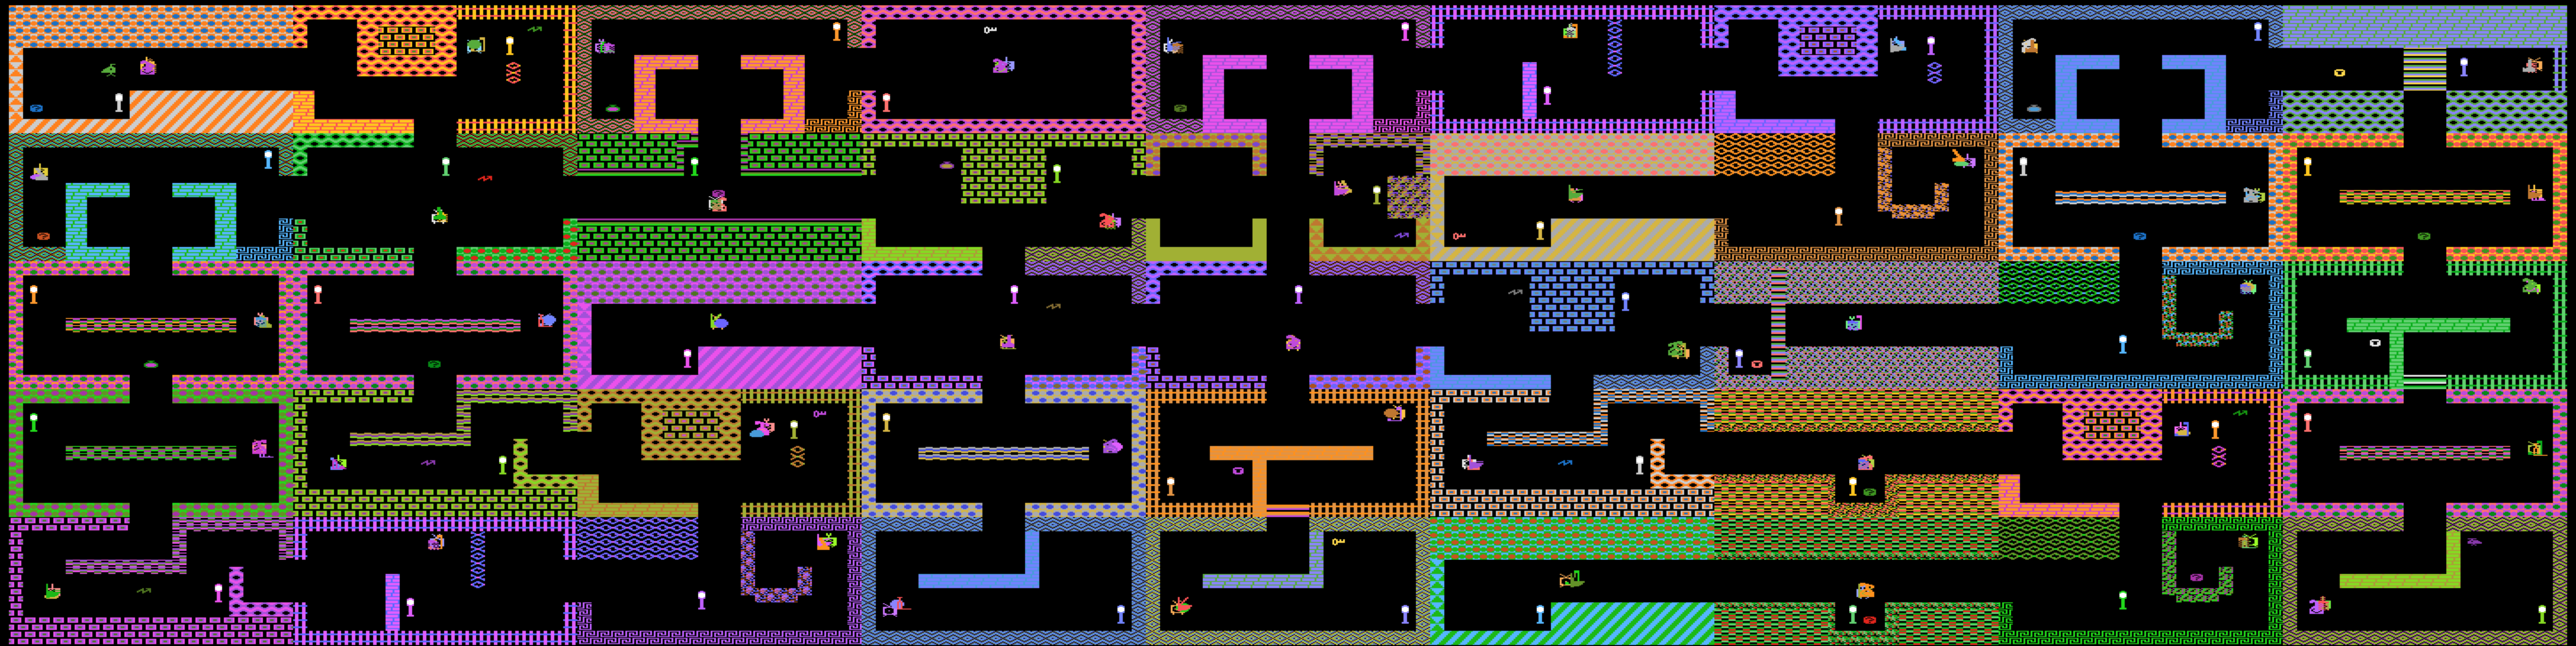

NADRHL

mission: delta

map created by Peter

- drzwi
- energia
- koniec misji
- zamek
- życie
- przeszkadzajki
- klucz
- niespodzianka