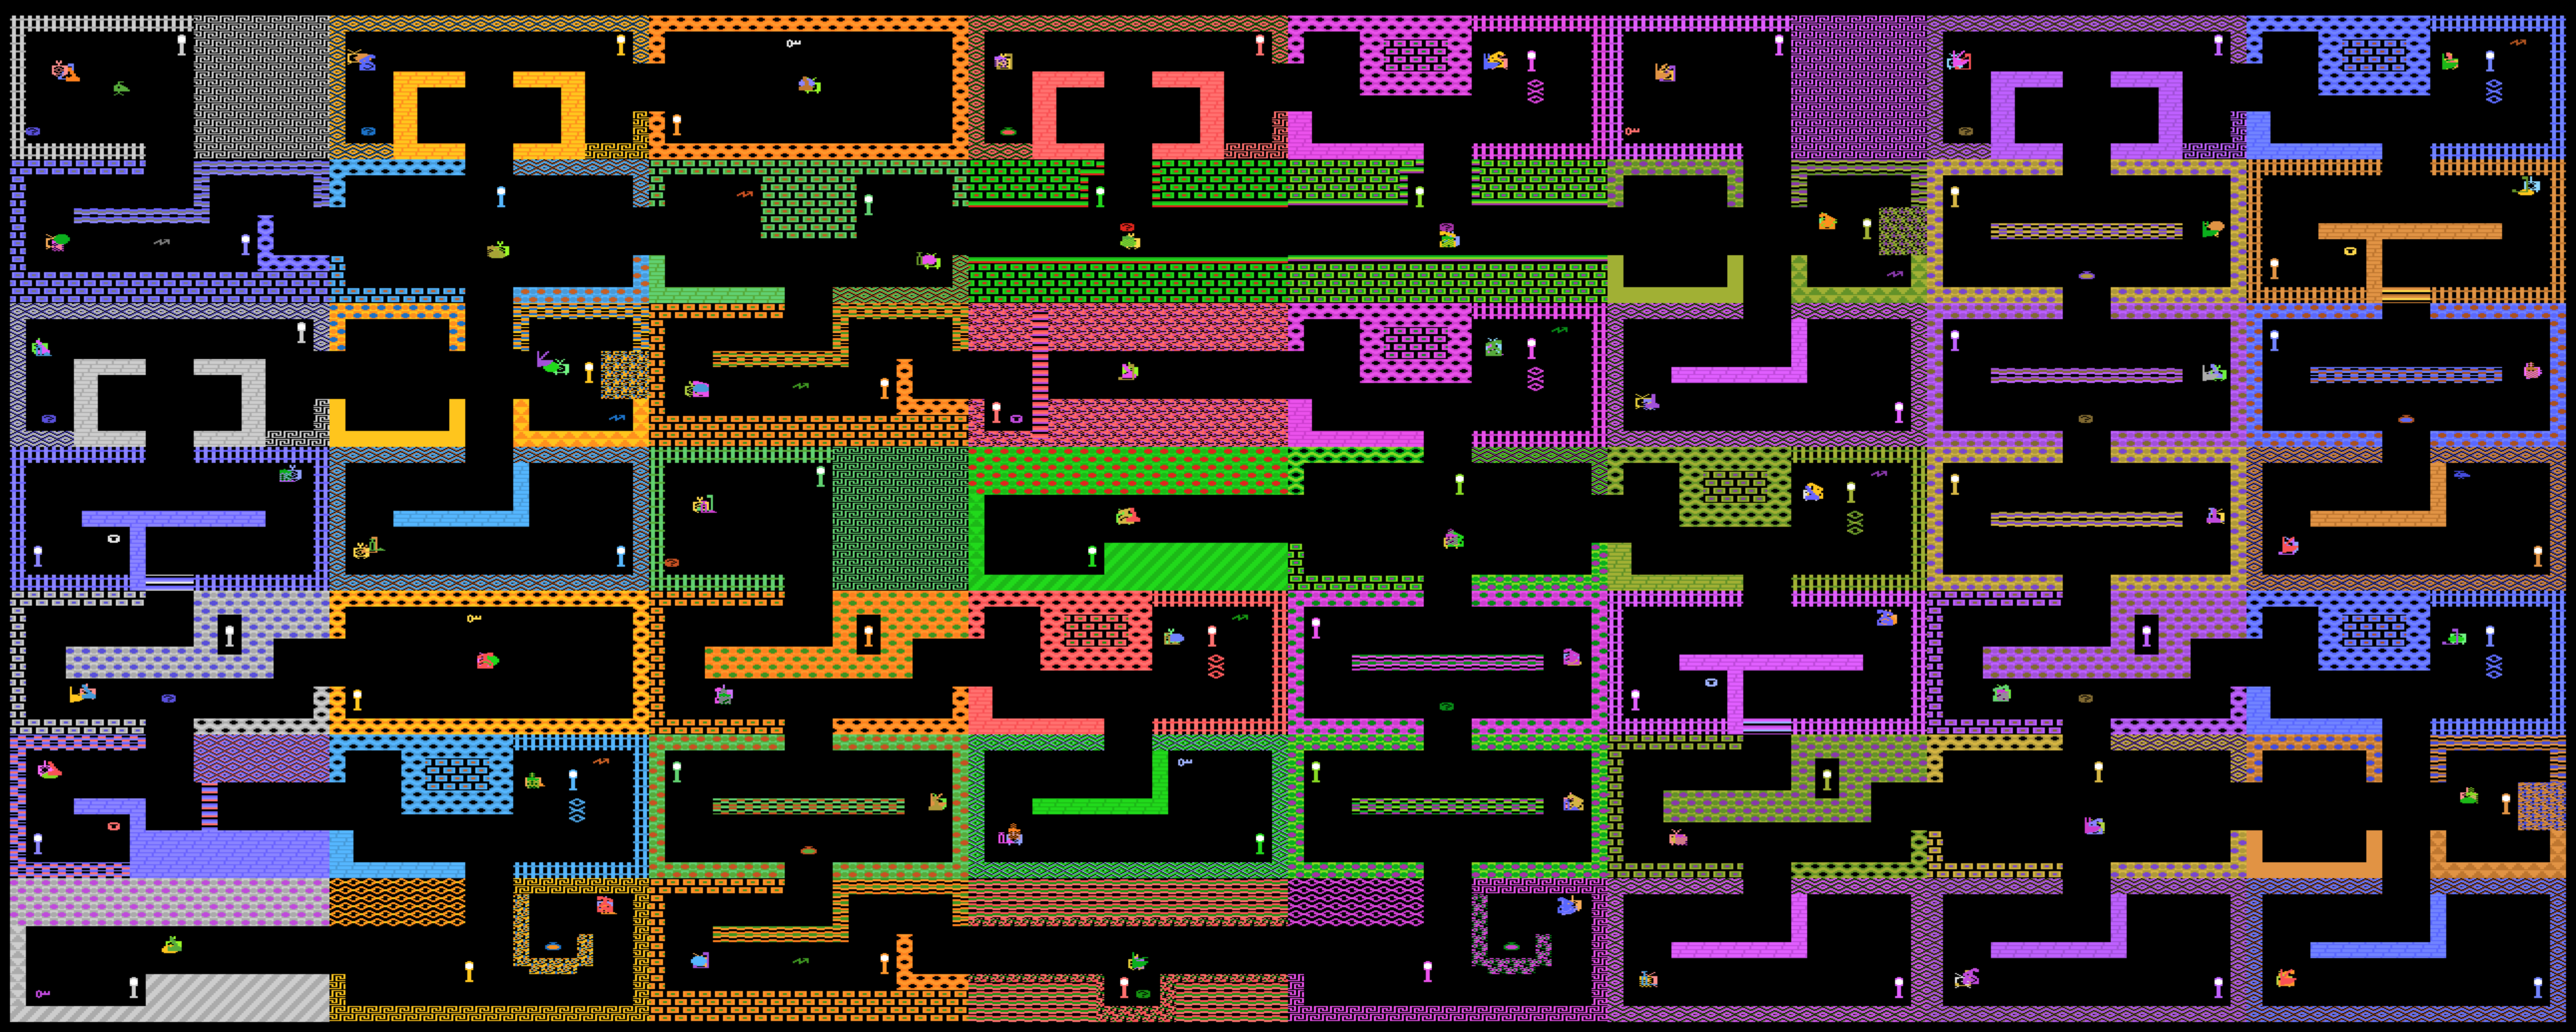

NADRAL

mission: epsilon

map created by Peter

- drzwi
- energia
- zamek
- życie
- klucz
- niespodzianka
- koniec misji
- przeszkadzajki